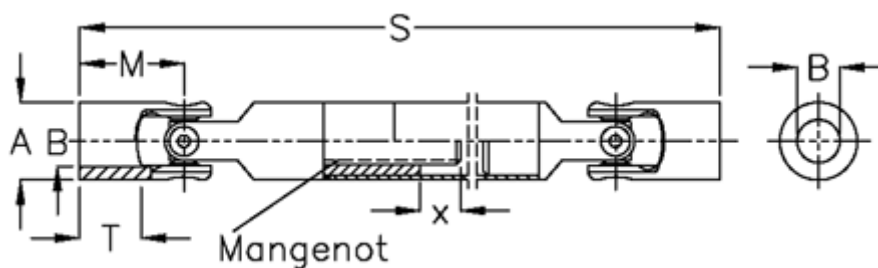

Varenummer: 076631003
Beskrivelse: Krydsled med udtræk 0.663.100.003
S=585 X=180 Boring 40H7, nåleleje

Mål

A	= 63
B H7	= 40
M	= 83
Mangenot	= 6x36x42
MD max. Nm	= 250
s	= 585
T	= 50
x	= 180